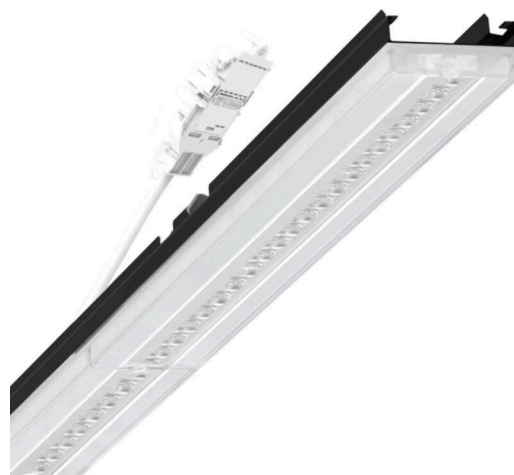

прибородержатель переменный - Central.Line.Optic - прямой широконаправленный свет - без видимых стыков

Ламподержатель из оцинкованного стального профиля, поверхность покрыта лаком на полиэфирной смоле. Крепление без инструментов с нажимными затворами, встроенными в конструкцию, обеспечивают защиту от кражи и взлома. В несущей трековой шине позиционируется по-разному. Цвет корпуса черный RAL 9005; Прямой широкий свет, распространяющийся через линзу «Central.Line.Optic» из пластика ПММА. Линзовая оптика делает сборку и установку предельно удобными, плоскость легко чистится. Линзы плотно расположены в один ряд: световые точки сливаются в одну линию, создавая целостный вид. Подключение к электросети через присоединительный провод длиной 1 м для свободного позиционирования ламподержателя в световой полосе и 5-полюсную втычную деталь для быстрой сборки со свободным выбором фаз. Сменные блоки, позволяющие легко модернизировать освещение, существенно продлевают срок службы всей осветительной установки.

DEEP-LINK

<https://www.regiolum.de/ru/article/19515006024>

Ссылка	LED 6000lm 840
ηLB	100 %
Φ ↓/↑	98 % / 2 %
UGR поп./вдоль	21.8 / 23.2

Механика

цвет корпуса	черный RAL 9005
размеры (LxWxH/DxH)	1531mm x 55mm x 37mm
вес (нетто)	1.75kg
Вид монтажа	сборка трековых систем, световая структура

размеры

L	1531 mm	Длина
В	55 mm	Ширина
Н	37 mm	Высота